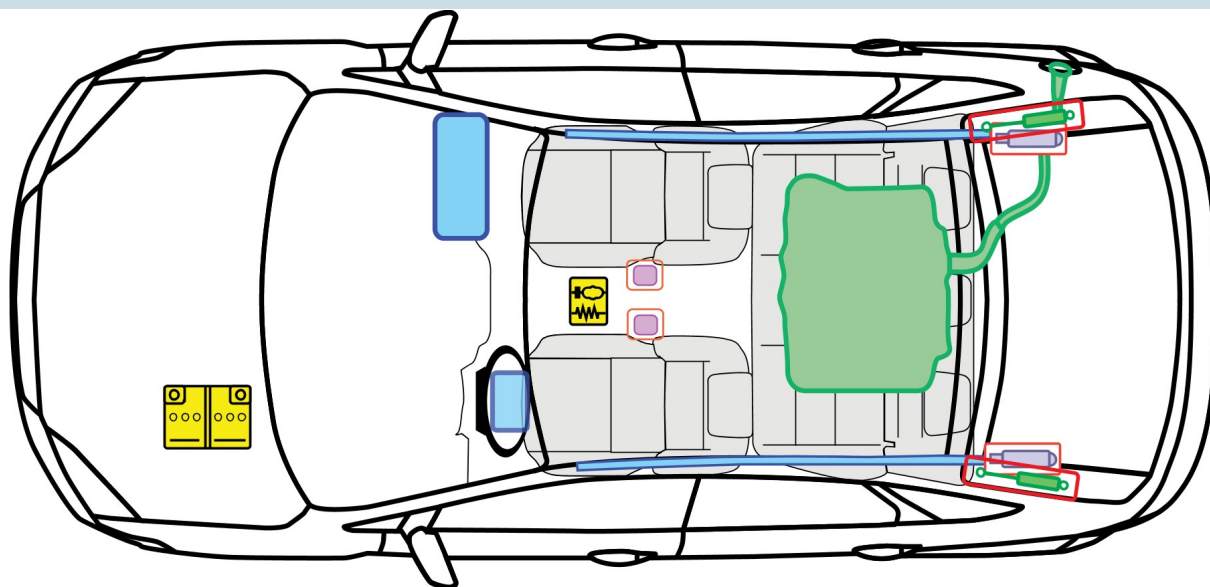

Ford Focus

5 uși

E137240

07/2004 – 08/2007

E137996

Legendă

Air bag

Ranforsări structurale

Unitate de comandă

Sistemul de protecție a pietonilor

Generator de gaze

Protecție activă la răsturnare

Acumulator

Întinzător centură de siguranță

Dispozitiv cu arc umplere gaz

Rezervor combustibil