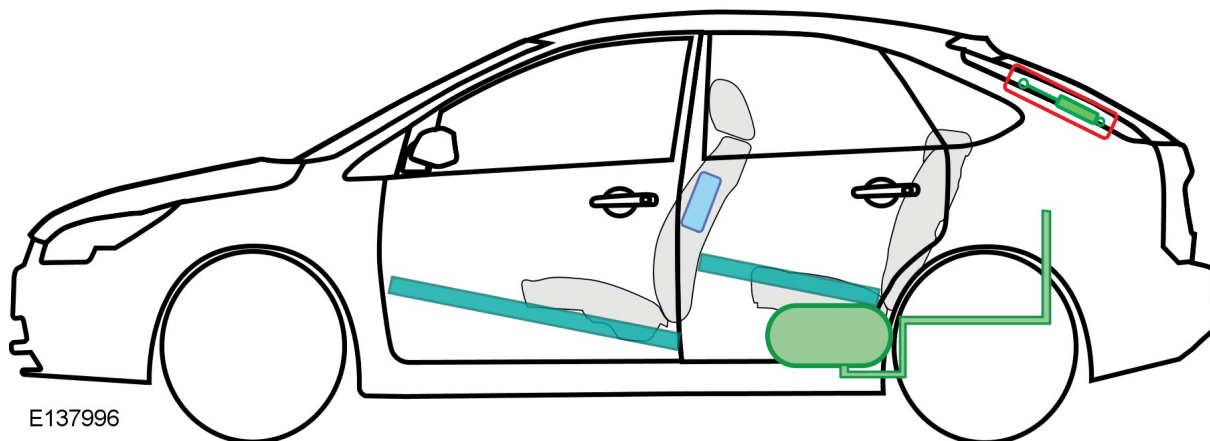

Ford Focus

5 uși

E137240

07/2004 – 08/2007

E137996

Legendă

Air bag

Ranforsări structurale