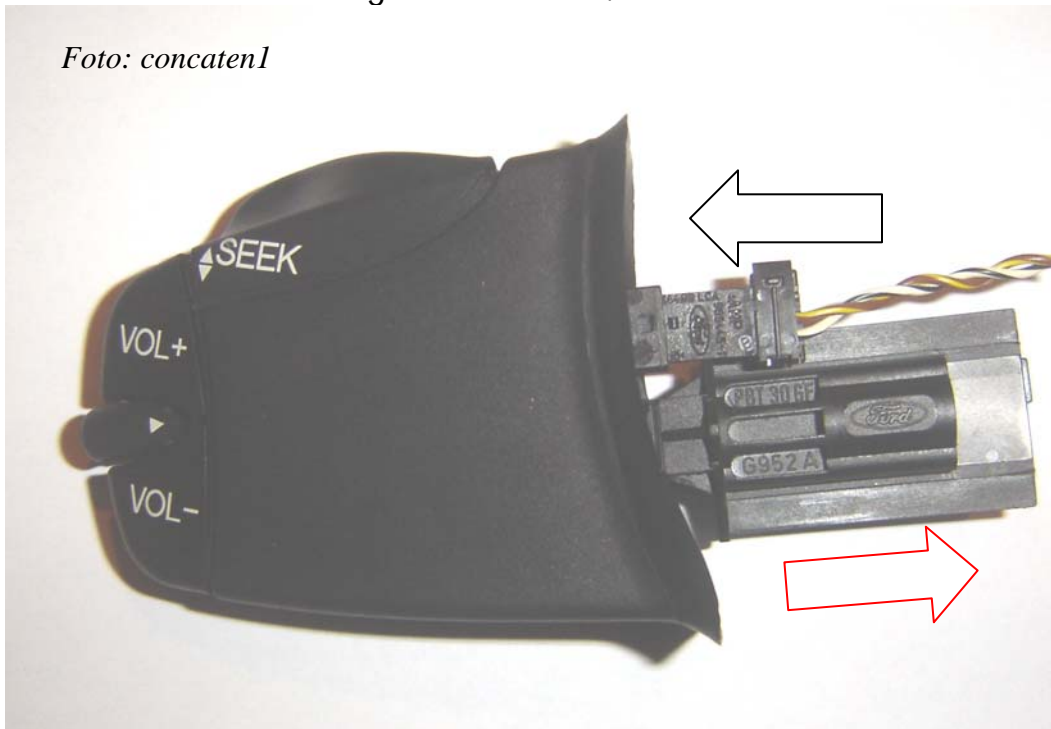

concaten1@yahoo.com
clubford.ro member

FORD FIESTA MK6

INSTRUCTIUNI MONTAJ SATELIT DE COMANDA AUDIO

FORD FINIS1346664

- Ref. 98 AB 14K 147 AC

Foto: concaten1

MAJOR: 211-06 CHASSIS, STEERING WHEEL CALLOUT: 14K147
SECT: 211-06/05 STEERING WHEEL (FROM 11/30/2001)
DESC: SWITCH ASSY, WITH COLUMN STALK RADIO CONTROLS

Pentru Ford Fiesta 6

Se demonteaza carcasa existenta sub volan prin desurubarea celor 3 suruburi
Se inlocuieste cu carcasa speciala - Ford Finis 1329910

Prin fanta existenta se trage firul cu mufa, se conecteaza la telecomanda

Teaca telecomenzii se introduce pe canalul existent in coloana de directie.
Se impinge pana se aude click

98 AB 14K 147 AC

concaten1

3/4

ATENȚIE!! TELECOMANDA AUDIO FUNCTIONEAZA CU RADIO-CD SAU CASETOFOANELE ORIGINALE FORD.