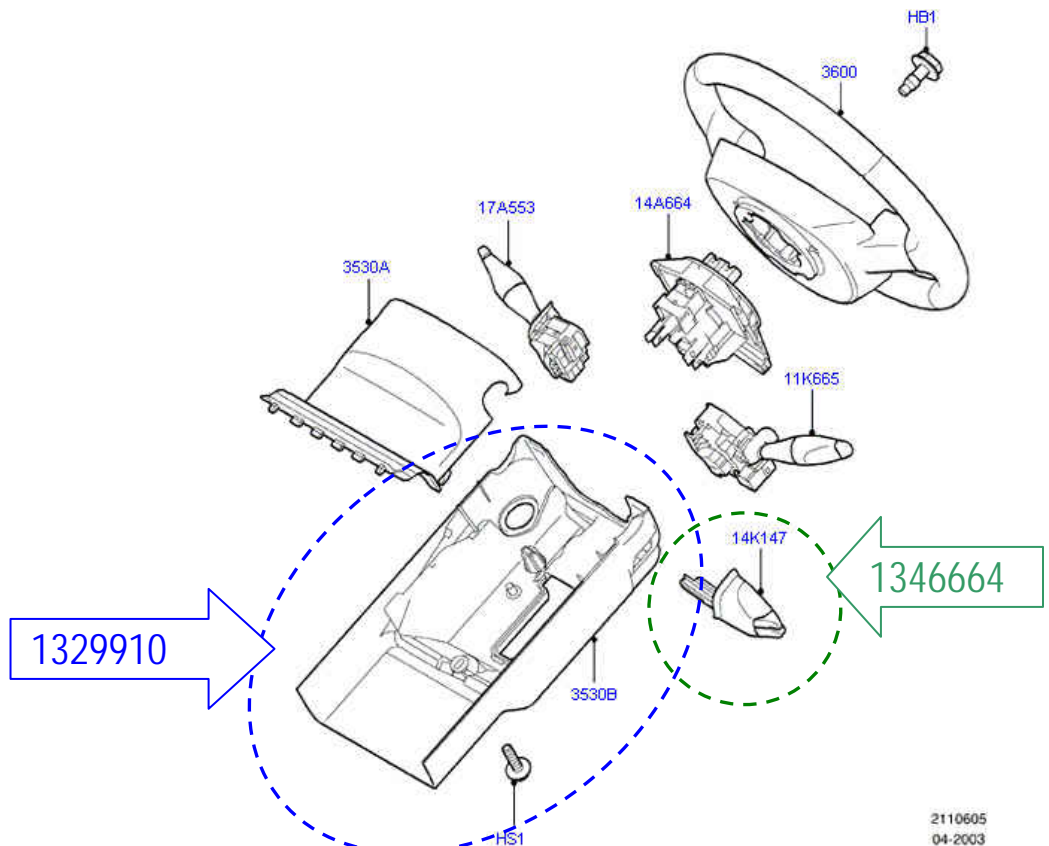

2110605
04-2003
BK
G 0101250 05

Captura Microcat

	98 AB 14K 147 AC	concaten1	1/4