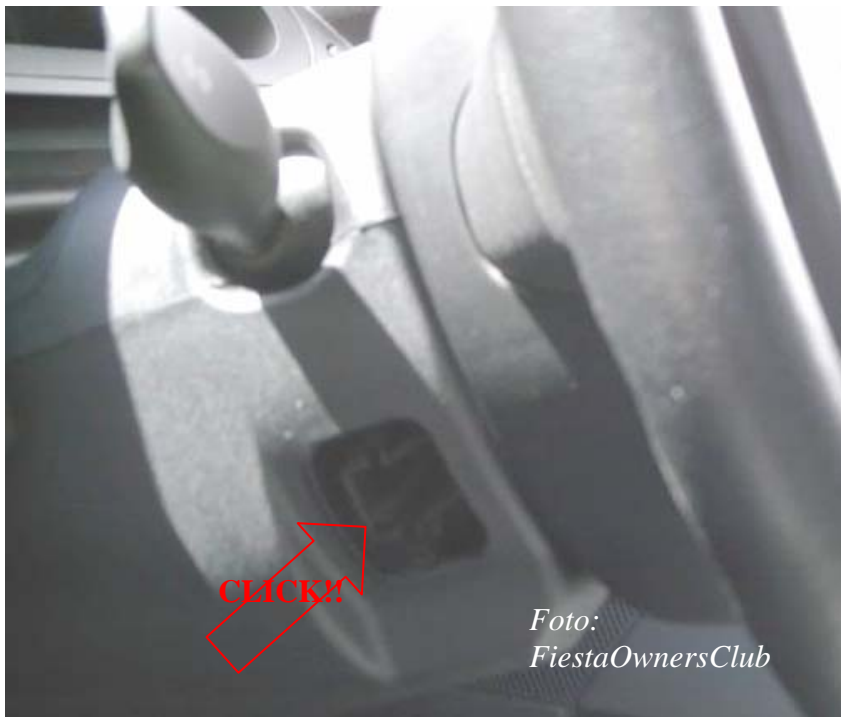

concaten1@yahoo.com
clubford.ro member

FORD FIESTA MK6

INSTRUCTIUNI MONTAJ SATELIT DE COMANDA AUDIO

FORD FINIS1346664

- Ref. 98 AB 14K 147 AC

Foto: concaten1

MAJOR: 211-06 CHASSIS, STEERING WHEEL CALLOUT: 14K147
SECT: 211-06/05 STEERING WHEEL (FROM 11/30/2001)
DESC: SWITCH ASSY, WITH COLUMN STALK RADIO CONTROLS

Pentru Ford Fiesta 6

Se demonteaza carcasa existenta sub volan prin desurubarea celor 3 suruburi
Se inlocuieste cu carcasa speciala - Ford Finis 1329910

Prin fanta existenta se trage firul cu mufa, se conecteaza la telecomanda

Teaca telecomenzii se introduce pe canalul existent in coloana de directie.
Se impinge pana se aude click

98 AB 14K 147 AC

concaten1

3/4

ATENȚIE!! TELECOMANDA AUDIO FUNCTIONEAZA CU RADIO-CD SAU CASETOFOANELE ORIGINALE FORD.